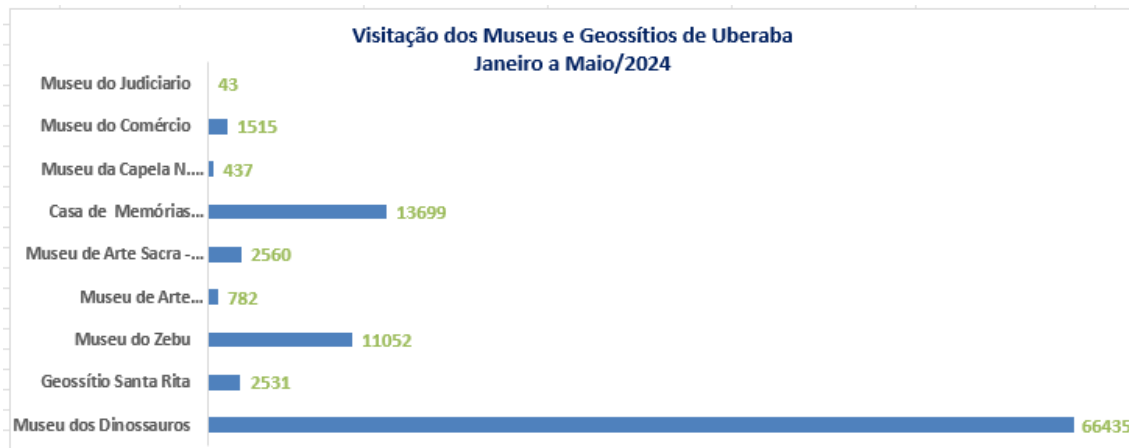

INDICADORES DO TURISMO

Fonte: Sedec

Em Maio/2024, os Museus e Geossítios de Uberaba receberam **27.367** visitantes.

Fonte: Aena

Em Maio/2024, o Aeroporto de Uberaba teve uma movimentação de **9.840 passageiros**. A movimentação de passageiros de Maio/24 em relação a Abril/24 teve um acréscimo de **4,24%**.

Fonte: Sedec

Em Maio/2024, a ocupação Hoteleira de Uberaba foi de **28.431** visitantes.

Obs: Hotéis que não enviaram os dados:

Hotel Monte Carlo
Havana Palace Hotel I
Havana Palace Hotel II
Havana Economy III
Havana Palace Hotel IV
Hotel Jaguar
Hotel Carolina Plaza I
Hotel Carolina Plaza II
Hotel Villa Romana
Hotel Porto Bello
Ubatã Thermas Parque Hotel
Bombonato Palace Hotel