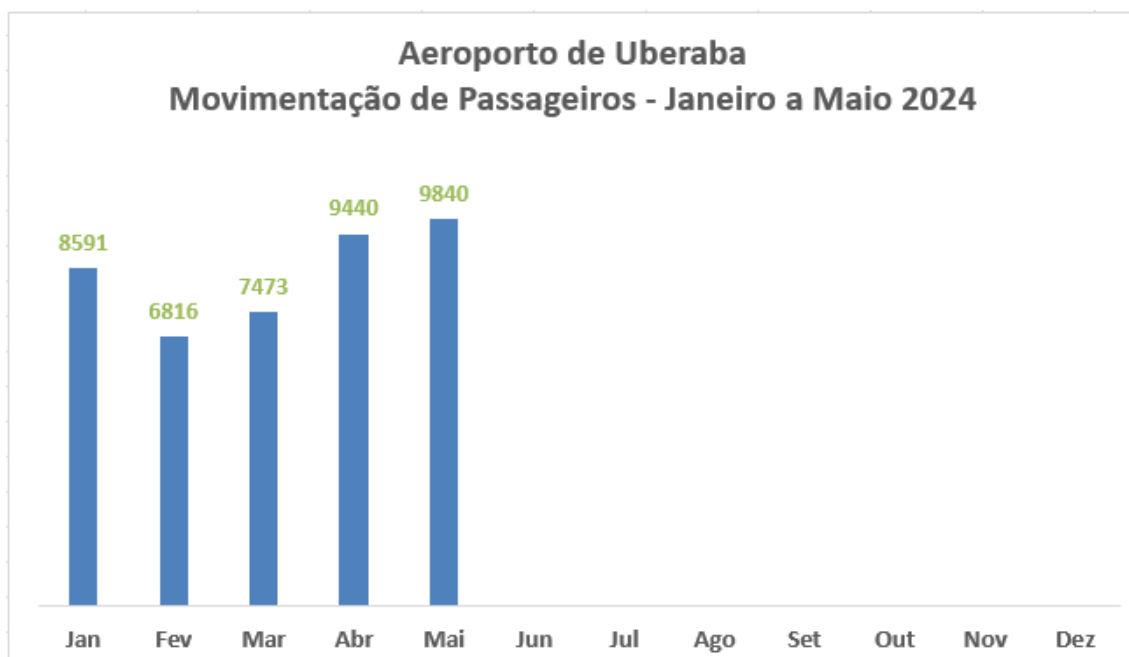

INDICADORES DO TURISMO

Fonte: Sedec

Em Maio/2024, os Museus e Geossítios de Uberaba receberam **27.367** visitantes.

Fonte: Aena

Em Maio/2024, o Aeroporto de Uberaba teve uma movimentação de **9.840 passageiros**. A movimentação de passageiros de Maio/24 em relação a Abril/24 teve um acréscimo de **4,24%**.

Fonte: Sedec

Em Maio/2024, a ocupação Hoteleira de Uberaba foi de **28.431** visitantes.

Obs: Hotéis que não enviaram os dados:

Hotel Monte Carlo
Havana Palace Hotel I
Havana Palace Hotel II
Havana Economy III
Havana Palace Hotel IV
Hotel Jaguar
Hotel Carolina Plaza I
Hotel Carolina Plaza II
Hotel Villa Romana
Hotel Porto Bello
Ubatã Thermas Parque Hotel
Bombonato Palace Hotel