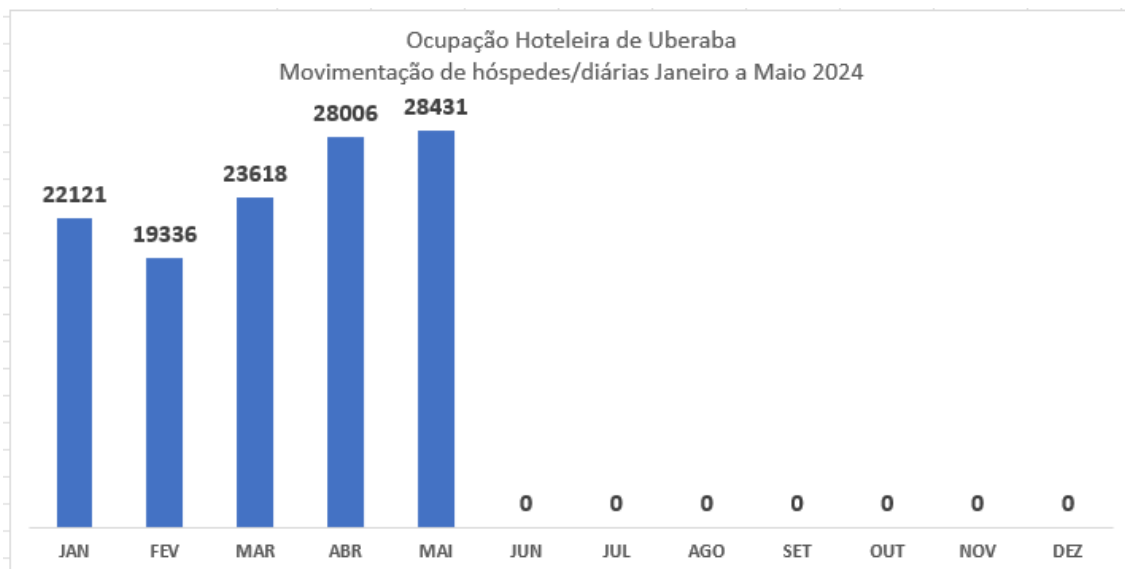

INDICADORES DO TURISMO

Fonte: Sedec

Em Maio/2024, os Museus e Geossítios de Uberaba receberam **27.367** visitantes.

Fonte: Aena

Em Maio/2024, o Aeroporto de Uberaba teve uma movimentação de **9.840 passageiros**. A movimentação de passageiros de Maio/24 em relação a Abril/24 teve um acréscimo de **4,24%**.

Fonte: Sedec

Em Maio/2024, a ocupação Hoteleira de Uberaba foi de **28.431** visitantes.

Obs: Hotéis que não enviaram os dados:

Hotel Monte Carlo
Havana Palace Hotel I
Havana Palace Hotel II
Havana Economy III
Havana Palace Hotel IV
Hotel Jaguar
Hotel Carolina Plaza I
Hotel Carolina Plaza II
Hotel Villa Romana
Hotel Porto Bello
Ubatã Thermas Parque Hotel
Bombonato Palace Hotel